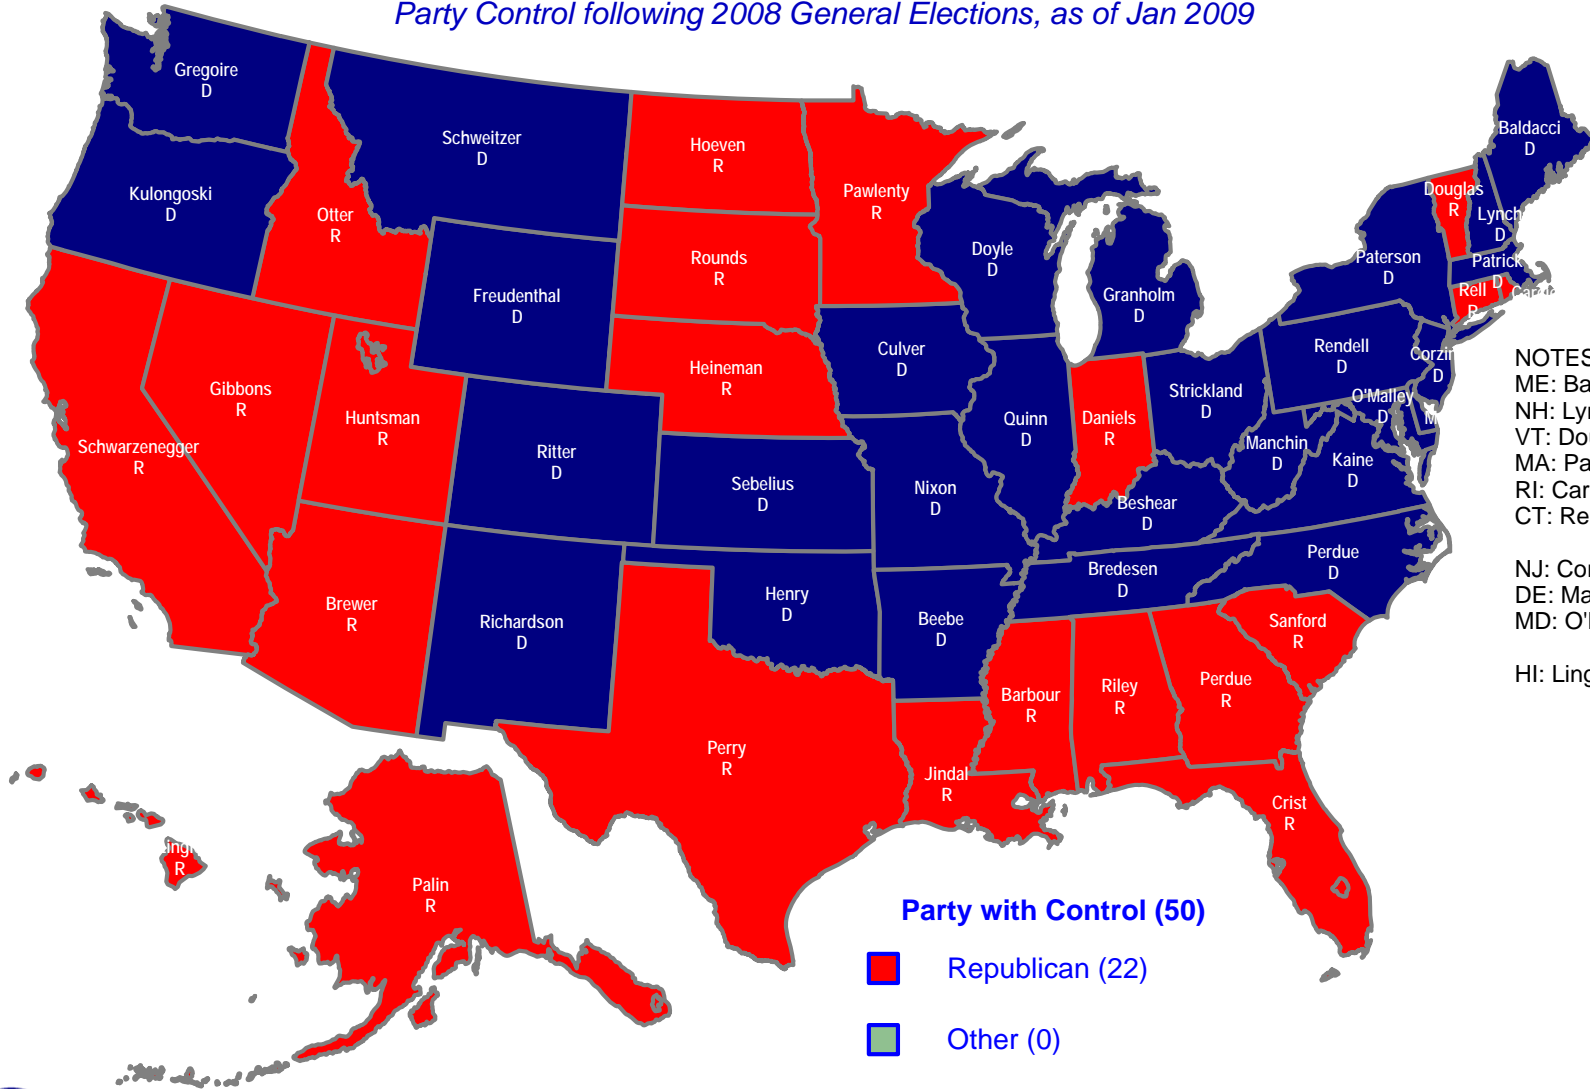

Party Control, Governors, 2009

Party Control following 2008 General Elections, as of Jan 2009

NOTES:
 ME: Baldacci (D)
 NH: Lynch (D)
 VT: Douglas (R)
 MA: Patrick (D)
 RI: Carcieri (R)
 CT: Rell (R)

 NJ: Corzine (D)
 DE: Markell (D)
 MD: O'Malley (D)

 HI: Lingle (R)

Party with Control (50)

- Republican (22)
- Other (0)
- Democrat (28)